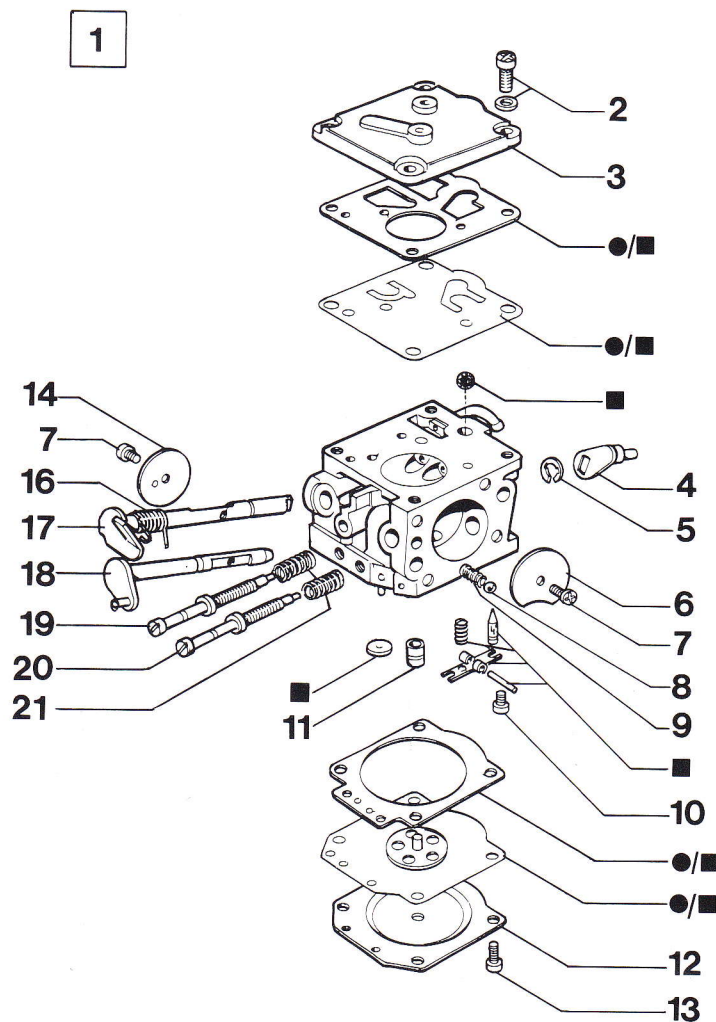

per } mod. 350 AF SUPER - 350 S
for } 264 F DELUXE

22 ■ KIT RIPARAZIONE
REPAIR KIT

15 ● KIT MEMBRANE & GUARNIZIONI
DIAPHRAGM & GASKET SET

REF.	PART. NO.	SOSTITUITO DA REMPLECE PAR REPLACED BY	DESCRIZIONE ITALIANO	DESCRIPTION ENGLISH	DESCRIPTION FRANÇAIS	DESCRIPCION ESPAÑOL	Bollettino - Bulletin		
							Gr.	N°	Data-Date
1	0049.00188		CARBURATORE COMPL..	COMPL. CARBURETOR ...	CARBURATEUR COMPL. .	CARBURADOR COMPL.....			
2	0049.00200		VITE	SCREW	VIS	TORNILLO			
3	0049.00199		COPERCHIO	COVER	COUVERCLE	TAPA			
4	0049.00195		LEVA	LEVER	LEVIER	PALANCA			
5	2318387		ANELLO	SNAP RING	CIRCLIPS	ANILLO			
6	0049.00216		FARFALLA	VALVE CHOKE	PAPILLO	VALVULA			
7	2318388		VITE	SCREW	VIS	TORNILLO			
8	0049.00217		SFERA	BALL	BILLE	BOLA			
9	0049.00218		MOLLA	SPRING	RESSORT	RESORTE			
10	2318527		VITE	SCREW	VIS	TORNILLO			
11	0049.00189		GETTO	VALVE	SOUPAPE	VALVULA			
12	0049.00208		COPERCHIO	COVER	COUVERCLE	TAPA			
13	0049.00209		VITE	SCREW	VIS	TORNILLO			
14	0049.00192		FARFALLA	VALVE THROTTLE	SOUPAPE ACCEL.	VALVULA ACEL.			
15	0049.00220		KIT MEMBRANE E GUARNIZ.	DIAPH. AND GASKET ..	KIT DE JONTS	JUEGO DE JUNTAS			
16	0049.00191		MOLLA	SPRING	RESSORT	RESORTE			
17	0049.00190		ALBERO ACCEL.	SHAFT THROTTLE	AXE ACCEL.	EJE			
18	0049.00215		ALBERO STARTER	SHAFF CHOKE	AXE STARTER	EJE			
19	0049.00210		VITE "L"	SCREW "L"	VIS "L"	TORNILLO "L"			
20	0049.00211		VITE "H"	SCREW "H"	VIS "H"	TORNILLO "H"			
21	2318532		MOLLA	SPRING	RESSORT	JUEGO DE REPARACION			
22	0049.00219		KIT RIPARAZIONE	REPAIR KIT	KIT RIPARATION	JUEGO DE REPARACION			